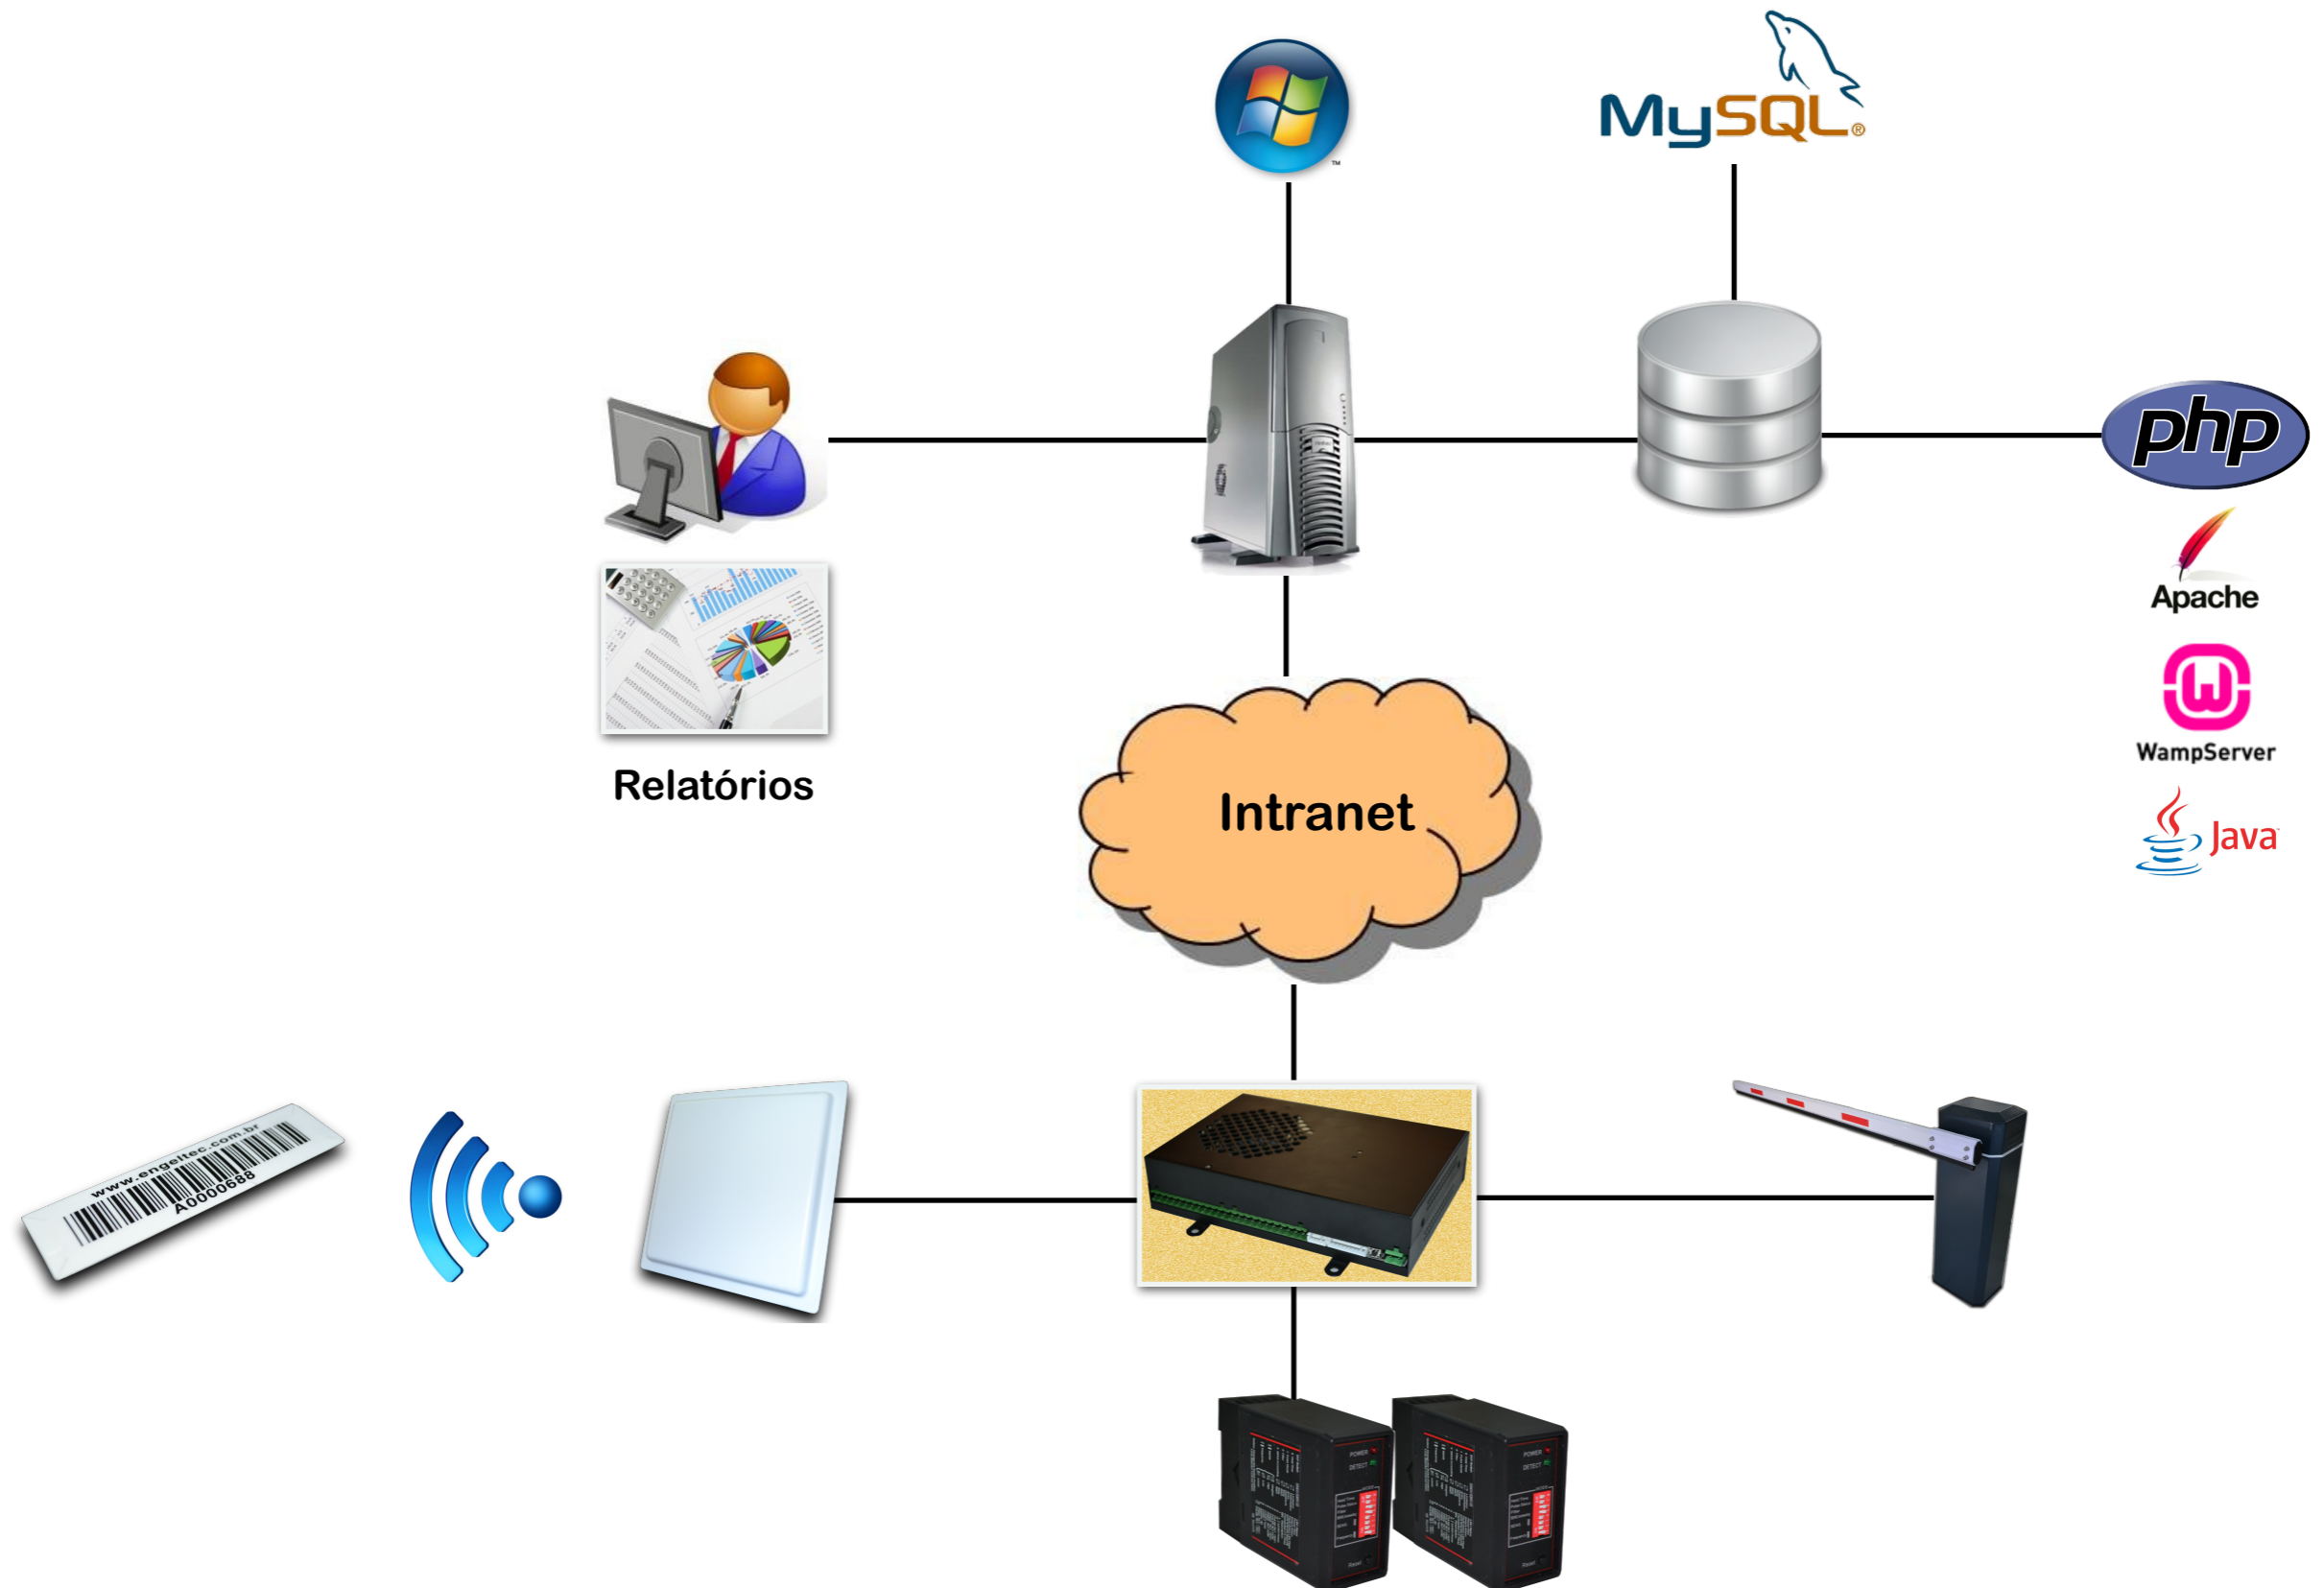

Os controles remotos tradicionais apresentam uma séria deficiência em termos de segurança. Qualquer pessoa pode comprar um clonador de controle. Basta esperar um usuário utilizar o controle para a pessoa capturar o código, gravar no controle e abrir o portão sem qualquer problema!

Antena RFID de longo alcance para leitura de TAG (etiquetas) coladas no parabrisa dos veículos. A antena faz a leitura e envia para o controlador o número do TAG.

TAG RFID (etiqueta) que é fixado no veículo. Ele possui um número de identificação único que é enviado por radiofrequência para a antena.

Controlador Main Engeltec. É o dispositivo que automatiza toda a operação de leitura do TAG, envio do numero para o servidor e controla a abertura e fechamento do portão.

Detector veicular e laço indutivo pré-fabricado. São os dispositivos que detectam a chegada do veículo e a sua passagem pelo portão para posterior fechamento.

1

O veículo se aproxima do portão para entrar.

2

Ao entrar no campo da Antena, é feita a leitura do TAG que está colado no parabrisa do veículo.

3

Se o TAG identificado possui autorização de acesso, o portão é aberto automaticamente.